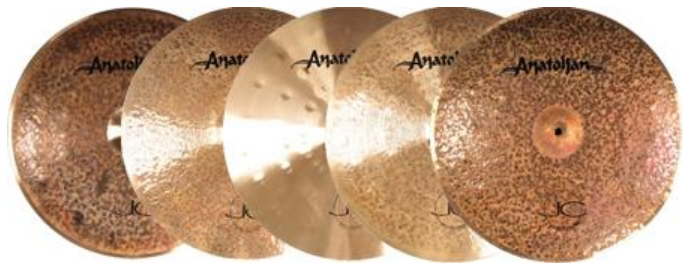

TRADITIONAL SERIES

DIAMOND SERIE

KAPPADOKIA Serie

Hand Hammered B 20

TRADITIONAL SERIE = TS
 DIAMOND SERIE = DS
 ULTIMATE SERIE = US
 KAPPADOKIA SERIE = KS

Artikel Nr	Bezeichnung	VKP incl. Mwst
	SPLASH	
xS08SPL	8" Splash	92,00
xS10SPL	10" Splash	104,00
xS12SPL	12" Splash	119,00
	BELL	
US09BLL	9" Bell	109,00
	CRASH / ROCKCRASH	
xS14CRH	14" Crash, Medium Crash	169,00
xS15CRH	15" Crash, Medium Crash	179,00
xS16CRH	16" Crash, Medium Crash	199,00
xS17CRH	17" Crash, Medium Crash, Rock Crash	209,00
xS18CRH	18" Crash, Medium Crash, Rock Crash	239,00
	RIDE / ROCK RIDE / HEAVY RIDE	
xS20R	20" Ride, Rock Ride, Heavy Ride	299,00
xS21R	21" Ride, Rock Ride, Heavy Ride	319,00

JAZZ SERIE

Artikel Nr	Bezeichnung	VKP incl. Mwst
JSBSRDE20	20" Brown Sugar Ride	289,00
JSPSRDE20	20" Passion Ride	289,00
JSSMRDE20	20" Smooth Ride	289,00
JSMLRDE20	20" Mellow Ride	289,00
JSPLRDE20	20" Sparkle Ride	289,00
JSCMRDE20	20" Chocolate Movie Ride	289,00
JSVDRDE20	20" Warm Definition Ride	289,00
JSVLRDE20	20" Velvet Ride	289,00
JSSDRDE20	20" Soft Dry Ride	289,00
JSHNRDE20	20" Honey Ride	289,00
JSBSRDE21	21" Brown Sugar Ride	319,00
JSPSRDE21	21" Passion Ride	319,00
JSSMRDE21	21" Smooth Ride	319,00
JSMLRDE21	21" Mellow Ride	319,00
JSBSRDE22	22" Brown Sugar Ride	339,00